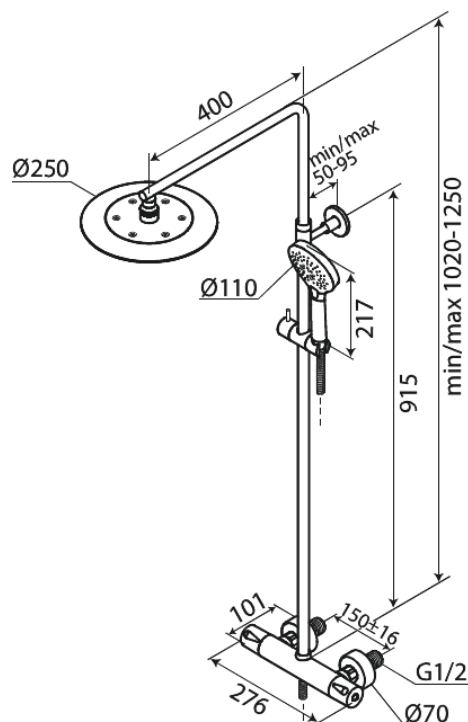

Technische functies

FM Mattsson Nederland BV
Bosuil 10, 3931 GG Woudenberg

085 - 401 87 80 info@damixa.nl

Bezoek voor meer informatie <https://damixa.nl>

damixa