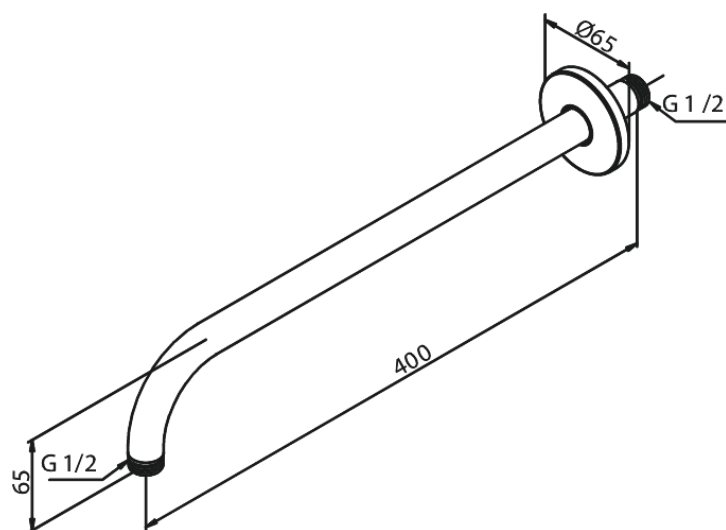

Douche arm wandmontage, lang

Art.nr. 766076100
Uitvoeringen: Mat zwart
Series:

EAN

5708516828617

FM Mattsson Nederland BV
Bosuil 10, 3931 GG Woudenberg

085 - 401 87 80 info@damixa.nl

Bezoek voor meer informatie <https://damixa.nl>