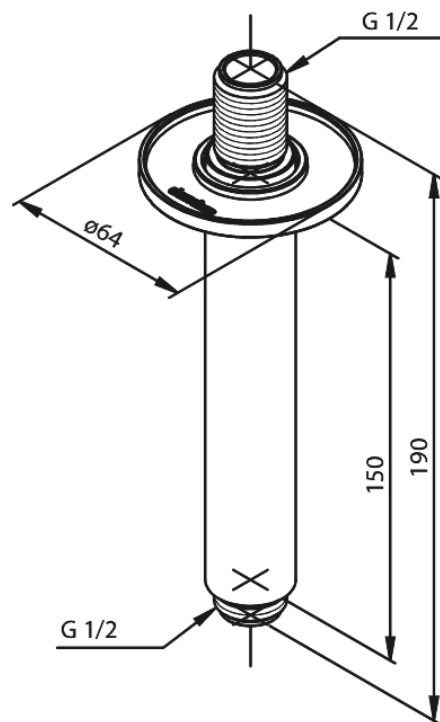

# Douche arm plafondmontage

Art.nr. 766186100  
Uitvoeringen: Mat zwart  
Series:

EAN 5708516828624

FM Mattsson Nederland BV  
Bosuil 10, 3931 GG Woudenberg

085 - 401 87 80 [info@damixa.nl](mailto:info@damixa.nl)