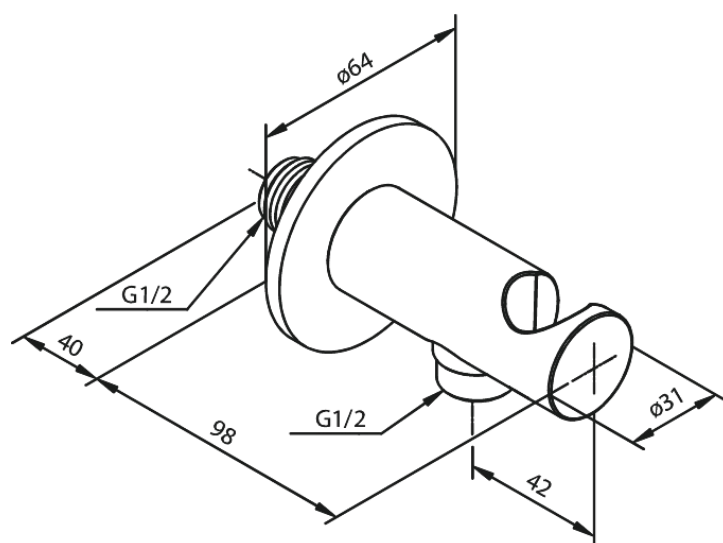

Muuraansluiting 1/2" met douchehouder

Art.nr. 484466100
Uitvoeringen: Mat zwart
Series:

EAN 5708516828631

FM Mattsson Nederland BV
Bosuil 10, 3931 GG Woudenberg

085 - 401 87 80 info@damixa.nl

Bezoek voor meer informatie <https://damixa.nl>