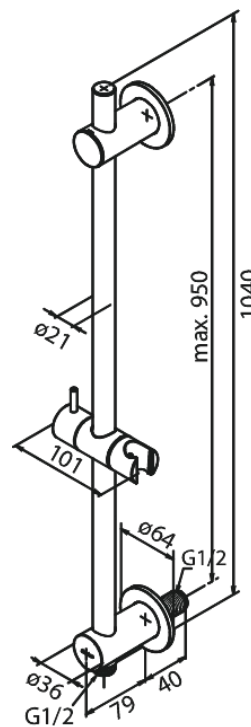

Glijstang met geïntegreerde doucheslang aansluiting

Art.nr. 766856100
Uitvoeringen: Mat zwart
Series:

EAN

5708516828501

FM Mattsson Nederland BV
Bosuil 10, 3931 GG Woudenberg

085 - 401 87 80 info@damixa.nl