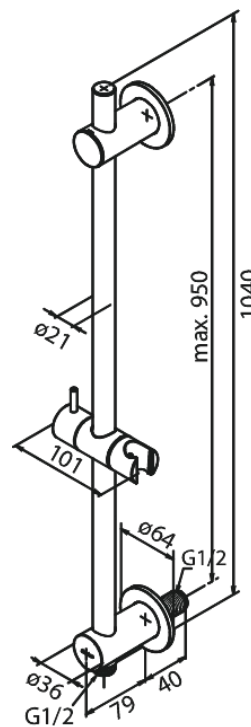

Glijstang met geïntegreerde doucheslang aansluiting

Art.nr. 766850000
Uitvoeringen: Chrom
Series:

EAN

5708516827245

FM Mattsson Nederland BV
Bosuil 10, 3931 GG Woudenberg

085 - 401 87 80 info@damixa.nl

Bezoek voor meer informatie <https://damixa.nl>