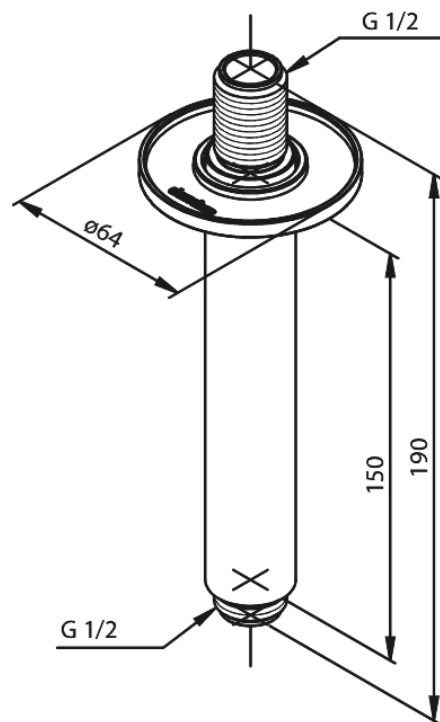

Douche arm plafondmontage

Art.nr. 766180000
Uitvoeringen: Chrom
Series:

EAN 5708516827504

FM Mattsson Nederland BV
Bosuil 10, 3931 GG Woudenberg

085 - 401 87 80 info@damixa.nl

Bezoek voor meer informatie <https://damixa.nl>