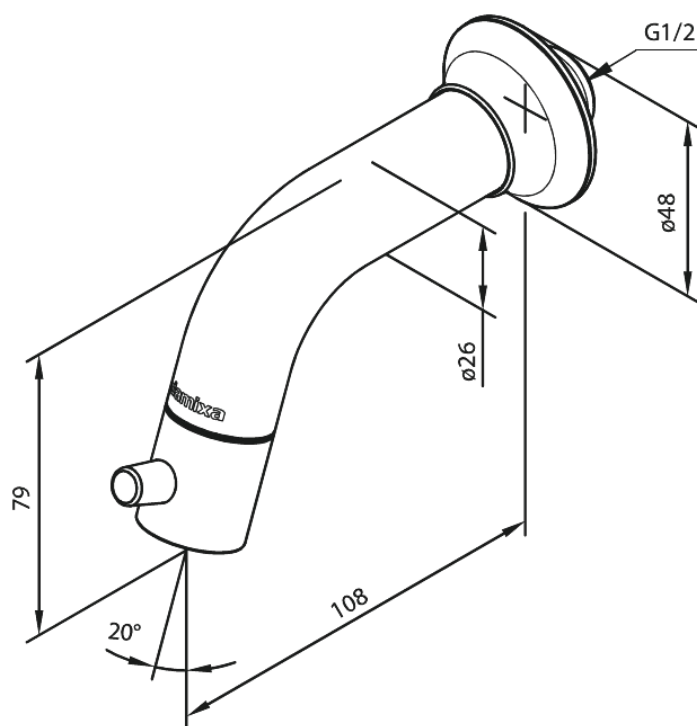

# Fonteinkraan

**Art.nr.** 481168700  
**Uitvoeringen:** Mat Koper PVD  
**Series:** Sky

**EAN** 5708516828167

FM Mattsson Nederland BV  
Bosuil 10, 3931 GG Woudenberg

085 - 401 87 80 [info@damixa.nl](mailto:info@damixa.nl)