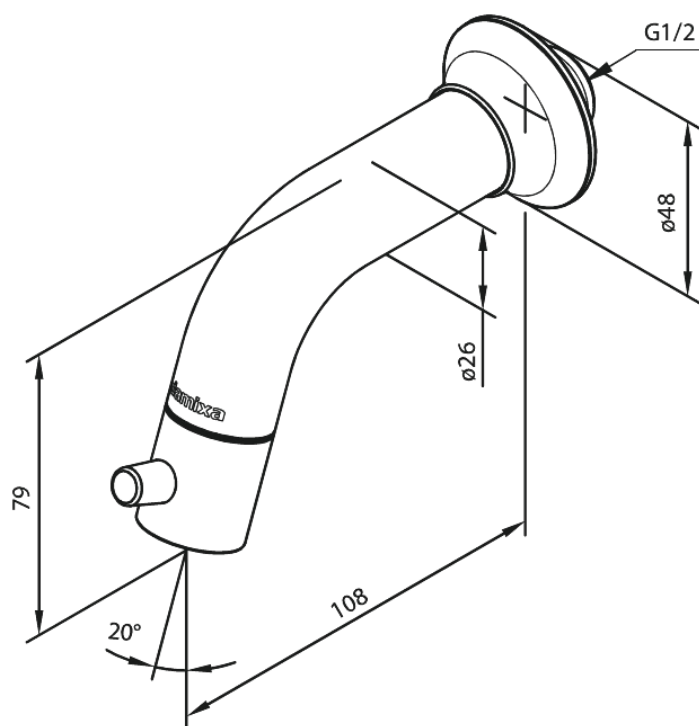

Sky

Fonteinkraan

Art.nr. 481167900
Uitvoeringen: Mat messing PVD
Series: Sky

EAN

5708516828150

FM Mattsson Nederland BV
Bosuil 10, 3931 GG Woudenberg

085 - 401 87 80 info@damixa.nl

Bezoek voor meer informatie <https://damixa.nl>