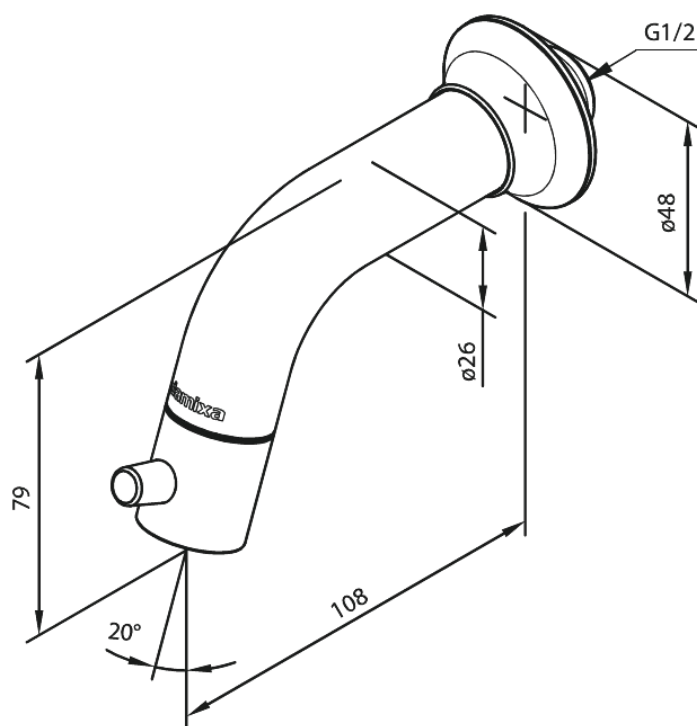

Sky

Fonteinkraan

Art.nr. 481164600
Uitvoeringen: Staal PVD
Series: Sky

EAN 5708516827535

FM Mattsson Nederland BV
Bosuil 10, 3931 GG Woudenberg

085 - 401 87 80 info@damixa.nl

Bezoek voor meer informatie <https://damixa.nl>