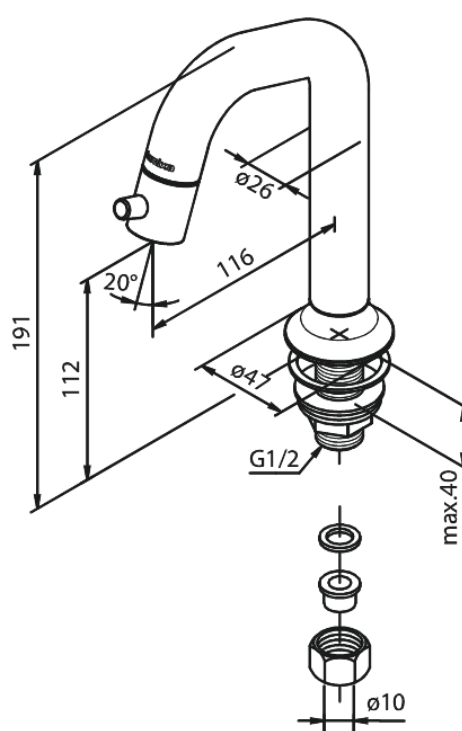

Sky

Fonteinkraan

Art.nr. 480178700
Uitvoeringen: Mat Koper PVD
Series: Sky

EAN 5708516828143

FM Mattsson Nederland BV
Bosuil 10, 3931 GG Woudenberg

085 - 401 87 80 info@damixa.nl

Bezoek voor meer informatie <https://damixa.nl>