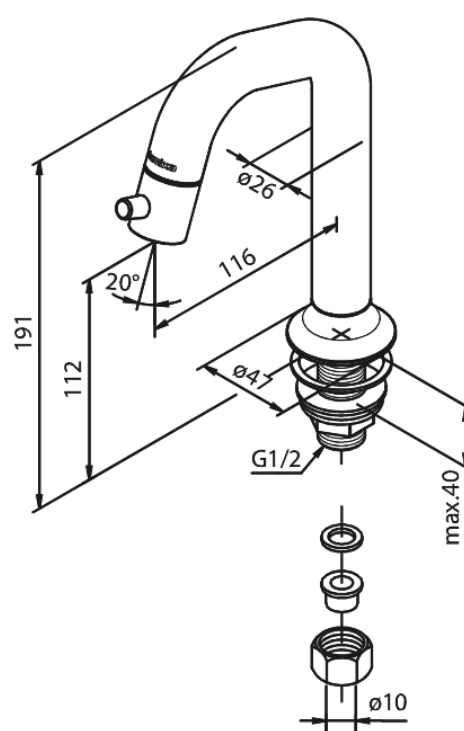

Sky

Fonteinkraan

Art.nr. 480177900
Uitvoeringen: Mat messing PVD
Series: Sky

EAN 5708516828136

FM Mattsson Nederland BV
Bosuil 10, 3931 GG Woudenberg

085 - 401 87 80 info@damixa.nl

Bezoek voor meer informatie <https://damixa.nl>