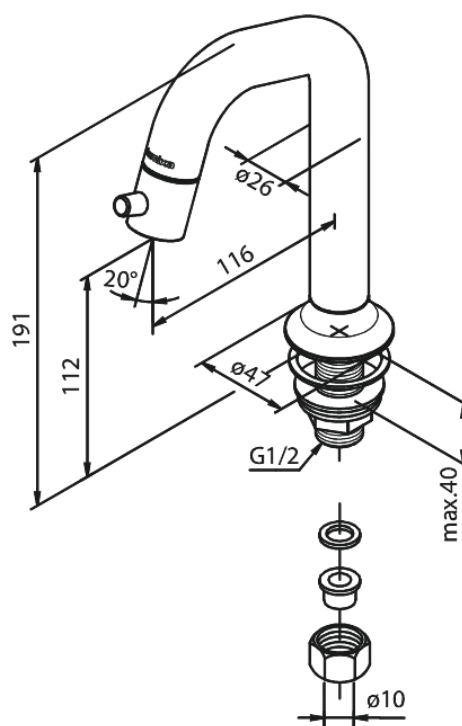

Sky

Fonteinkraan

Art.nr. 480176100
Uitvoeringen: Mat zwart
Series: Sky

EAN 5708516827528

FM Mattsson Nederland BV
Bosuil 10, 3931 GG Woudenberg

085 - 401 87 80 info@damixa.nl

Bezoek voor meer informatie <https://damixa.nl>