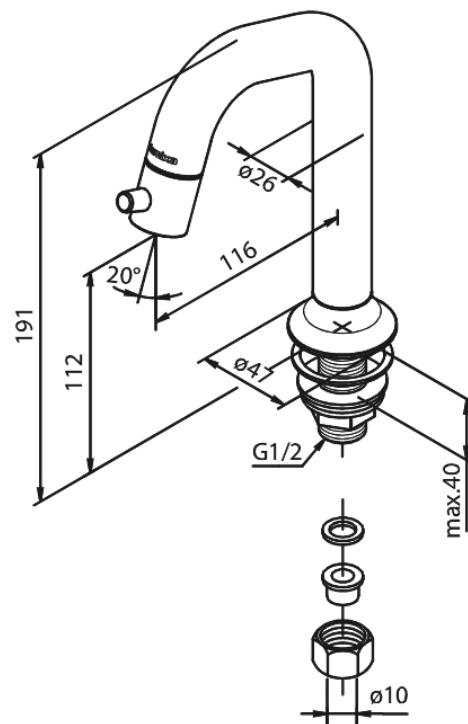

# Fonteinkraan

**Art.nr.** 480174600  
**Uitvoeringen:** Staal PVD  
**Series:** Sky

**EAN** 5708516827511

FM Mattsson Nederland BV  
Bosuil 10, 3931 GG Woudenberg

085 - 401 87 80 [info@damixa.nl](mailto:info@damixa.nl)