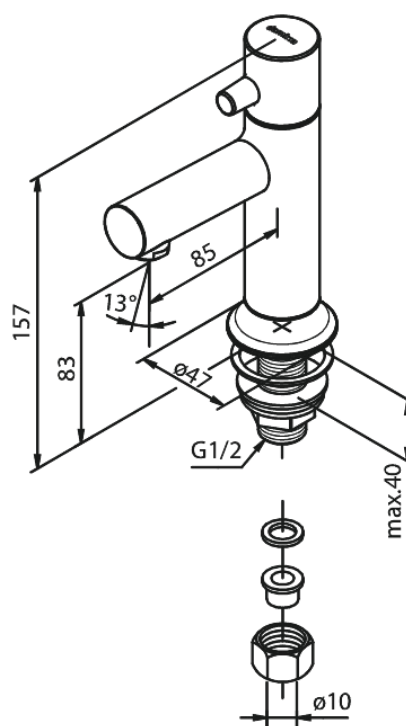

Sky

Fonteinkraan

Art.nr. 488308700
Uitvoeringen: Mat Koper PVD
Series: Sky

EAN 5708516828181

FM Mattsson Nederland BV
Bosuil 10, 3931 GG Woudenberg

085 - 401 87 80 info@damixa.nl

Bezoek voor meer informatie <https://damixa.nl>