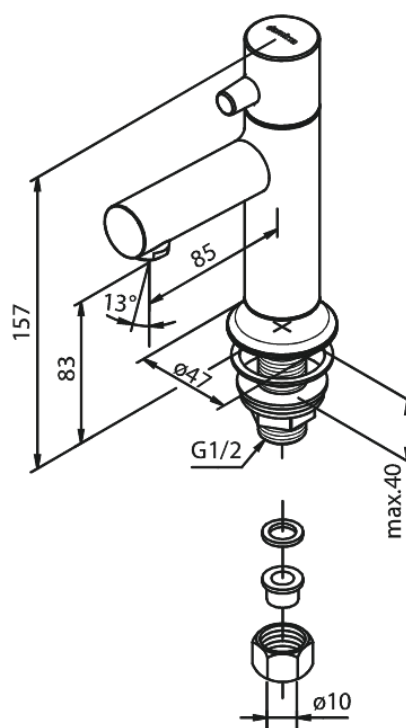

Sky

Fonteinkraan

Art.nr. 488307900
Uitvoeringen: Mat messing PVD
Series: Sky

EAN 5708516828174

FM Mattsson Nederland BV
Bosuil 10, 3931 GG Woudenberg

085 - 401 87 80 info@damixa.nl

Bezoek voor meer informatie <https://damixa.nl>