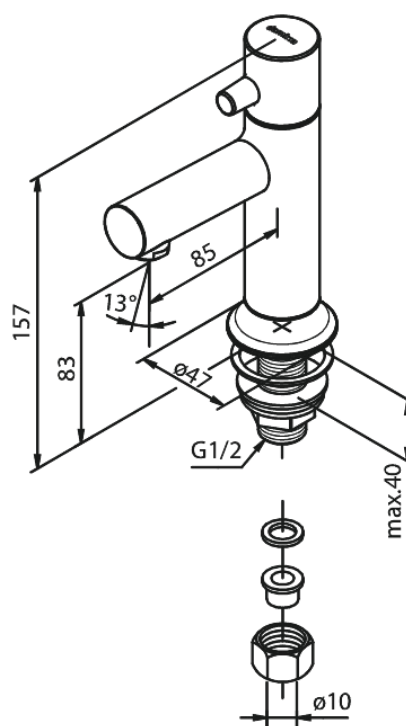

Sky

Fonteinkraan

Art.nr. 488306100
Uitvoeringen: Mat zwart
Series: Sky

EAN 5708516827566

FM Mattsson Nederland BV
Bosuil 10, 3931 GG Woudenberg

085 - 401 87 80 info@damixa.nl

Bezoek voor meer informatie <https://damixa.nl>