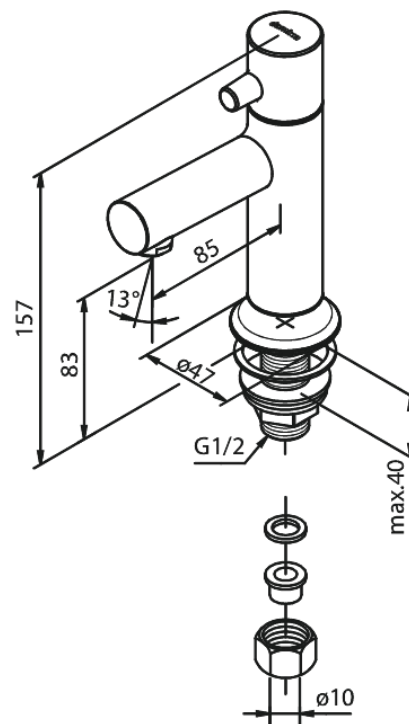

Sky

Fonteinkraan

Art.nr. 488304600
Uitvoeringen: Staal PVD
Series: Sky

EAN 5708516827559

FM Mattsson Nederland BV
Bosuil 10, 3931 GG Woudenberg

085 - 401 87 80 info@damixa.nl

Bezoek voor meer informatie <https://damixa.nl>