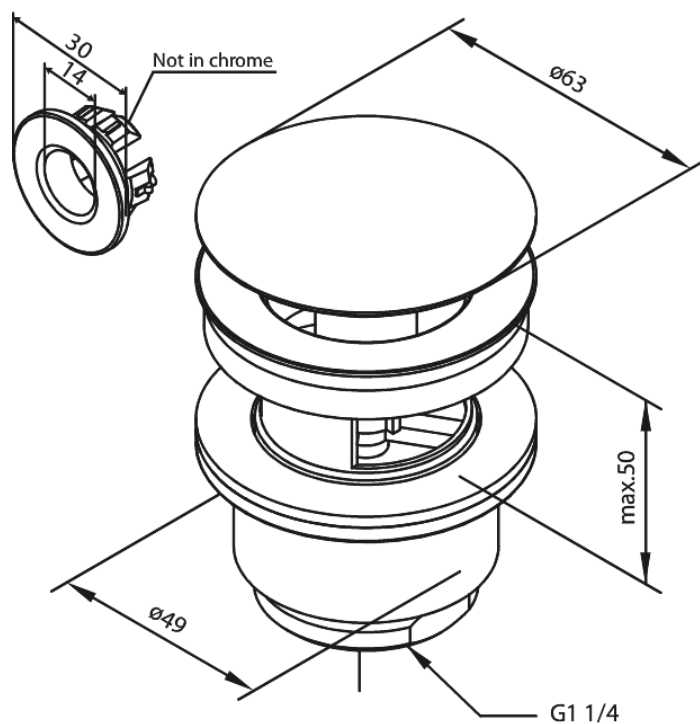

# Wastafel klikwaste

Art.nr. 238508700  
Uitvoeringen: Mat Koper PVD  
Series:

EAN 5708516828051

## Kenmerken:

Ø63  
Max. 50mm

FM Mattsson Nederland BV  
Bosuil 10, 3931 GG Woudenberg

085 - 401 87 80 [info@damixa.nl](mailto:info@damixa.nl)

Bezoek voor meer informatie <https://damixa.nl>

**damixa**