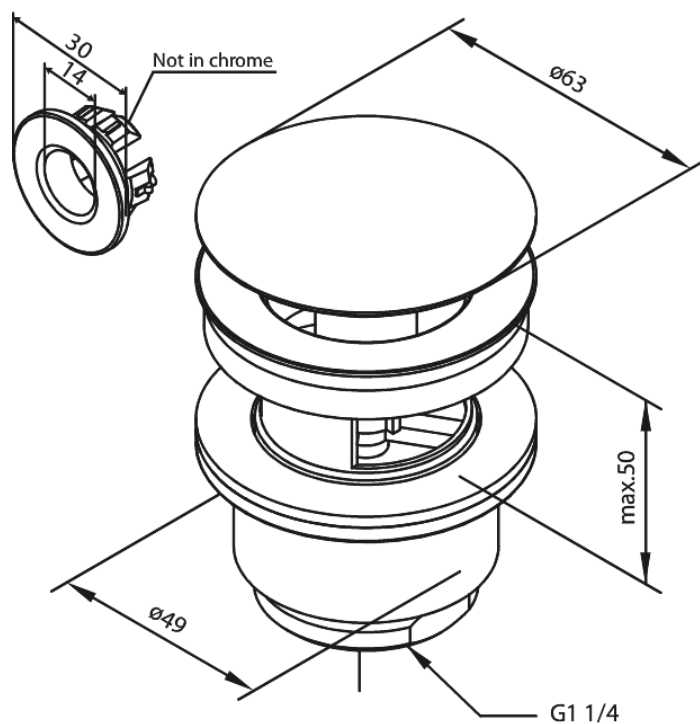

# Wastafel klikwaste

Art.nr. 238507900  
Uitvoeringen: Mat messing PVD  
Series:

EAN 5708516828044

## Kenmerken:

Ø63  
Max. 50mm

FM Mattsson Nederland BV  
Bosuil 10, 3931 GG Woudenberg

085 - 401 87 80 info@damixa.nl

Bezoek voor meer informatie <https://damixa.nl>

**damixa**