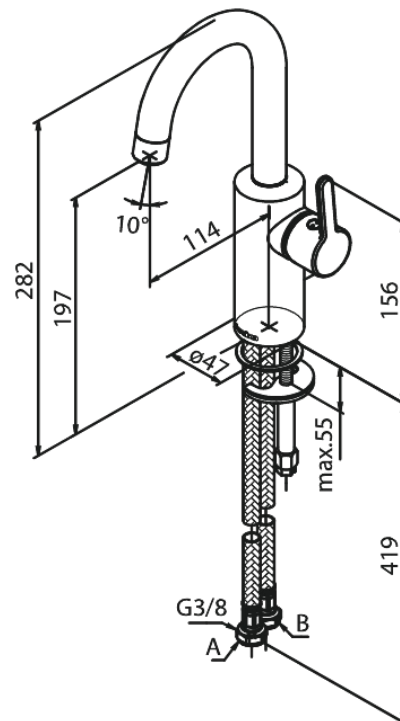

Technische functies

FM Mattsson Nederland BV
Bosuil 10, 3931 GG Woudenberg

085 - 401 87 80 info@damixa.nl

Bezoek voor meer informatie <https://damixa.nl>

damixa