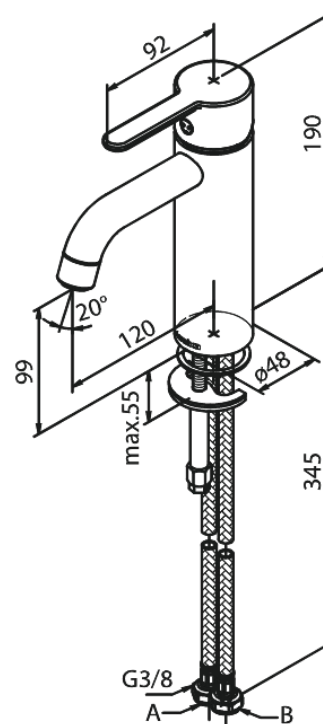

FM Mattsson Nederland BV
Bosuil 10, 3931 GG Woudenberg

085 - 401 87 80 info@damixa.nl

Bezoek voor meer informatie <https://damixa.nl>

damixa