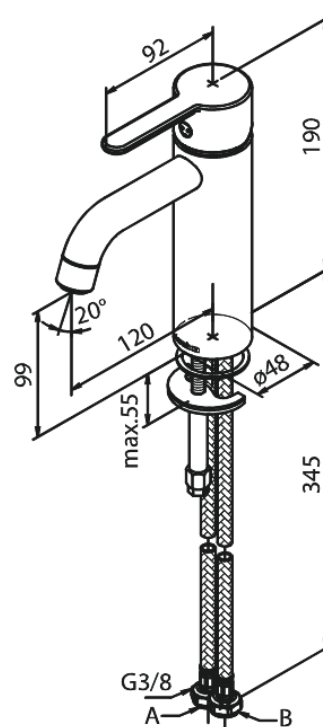

FM Mattsson Nederland BV
Bosuil 10, 3931 GG Woudenberg

085 - 401 87 80 info@damixa.nl

Bezoek voor meer informatie <https://damixa.nl>

damixa