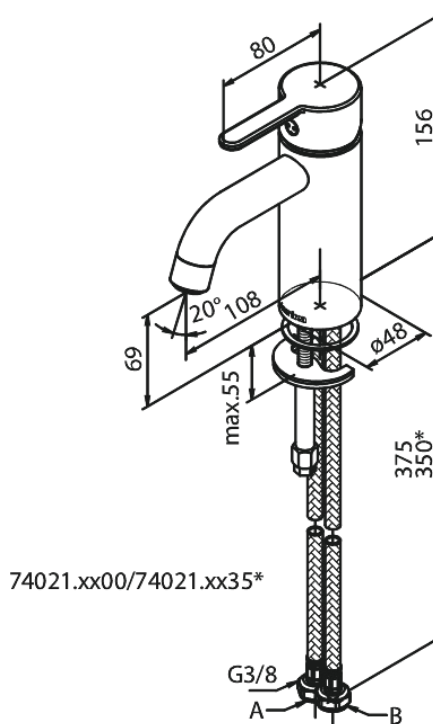

Technische functies

FM Mattsson Nederland BV
Bosuil 10, 3931 GG Woudenberg

085 - 401 87 80 info@damixa.nl

Bezoek voor meer informatie <https://damixa.nl>

damixa