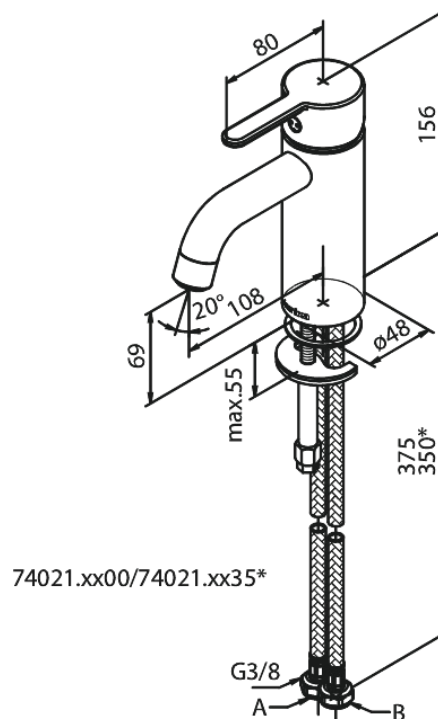

FM Mattsson Nederland BV
Bosuil 10, 3931 GG Woudenberg

085 - 401 87 80 info@damixa.nl

Bezoek voor meer informatie <https://damixa.nl>

damixa