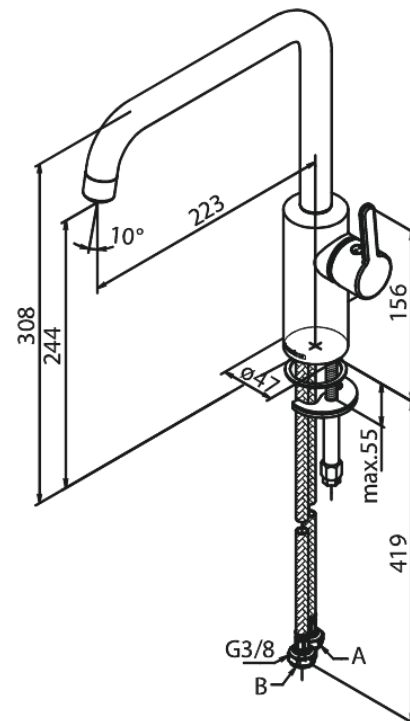

FM Mattsson Nederland BV
Bosuil 10, 3931 GG Woudenberg

085 - 401 87 80 info@damixa.nl

Bezoek voor meer informatie <https://damixa.nl>

damixa