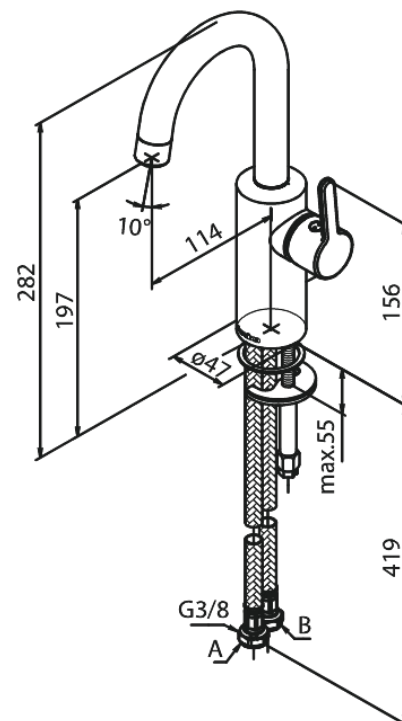

Technische functies

FM Mattsson Nederland BV
Bosuil 10, 3931 GG Woudenberg

085 - 401 87 80 info@damixa.nl

Bezoek voor meer informatie <https://damixa.nl>

damixa