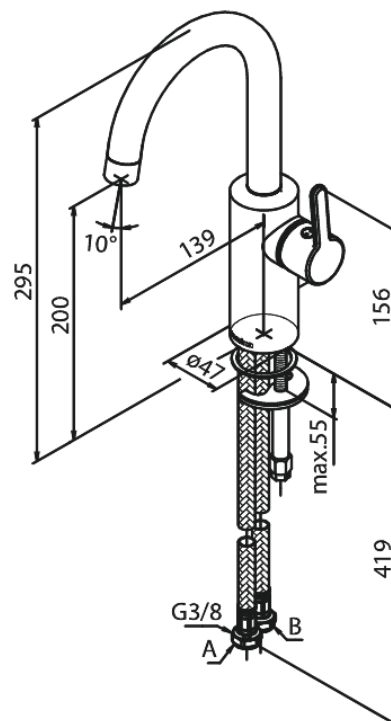

Silhouet

Wastafelmengkraan

Art.nr. 746204600
Uitvoeringen: Staal PVD
Series: Silhouet

EAN 5708516827467

Kenmerken:

Keramisch binnenwerk
Koude start
Rub-Clean
Eco-Save waterbesparing
6 ltr. p/min. perlator

Technische functies