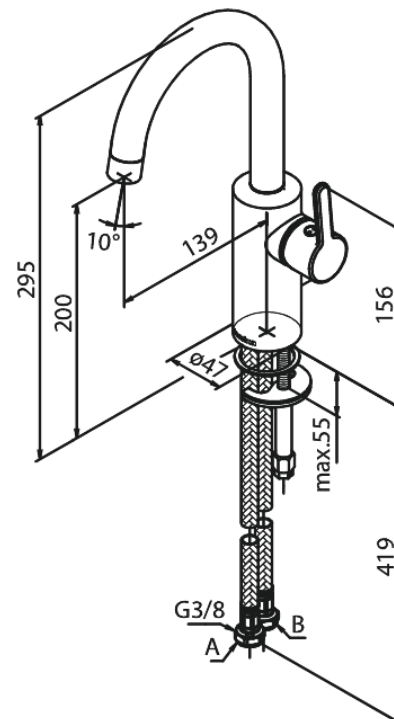

Silhouet

Wastafelmengkraan

Art.nr. 746206100
Uitvoeringen: Mat zwart
Series: Silhouet

EAN 5708516827474

Kenmerken:

Keramisch binnenwerk
Koude start
Rub-Clean
Eco-Save waterbesparing
6 ltr. p/min. perlator

Technische functies