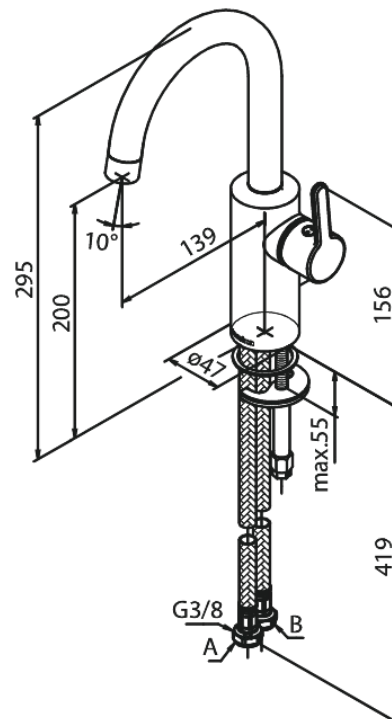

Silhouet

Wastafelmengkraan

Art.nr. 746200000
Uitvoeringen: Chroom
Series: Silhouet

EAN 5708516827450

Kenmerken:

Keramisch binnenwerk
Koude start
Rub-Clean
Eco-Save waterbesparing
6 ltr. p/min. perlator

Technische functies