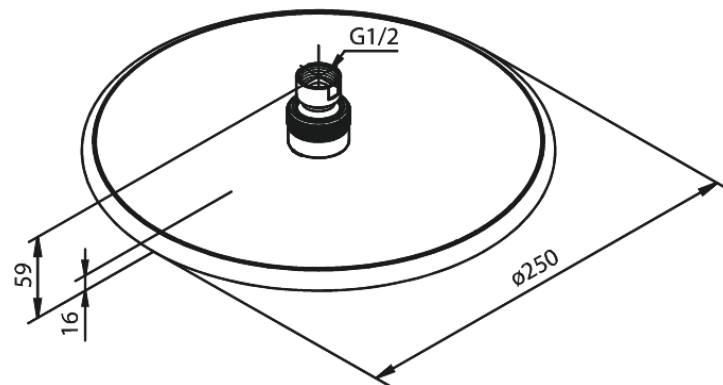

Silhouet

Hoofddouche

Art.nr. 766637700
Uitvoeringen: Messing PVD
Series: Silhouet

EAN 5708516824558

Kenmerken:

Waterverbruik max.9 l/min
Ø250mm

Technische functies

FM Mattsson Nederland BV
Bosuil 10, 3931 GG Woudenberg