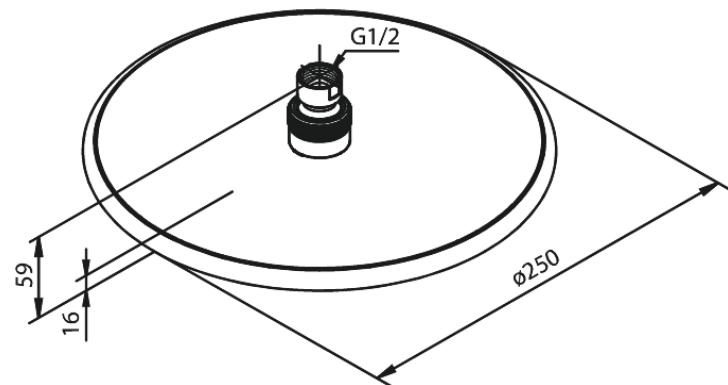

Silhouet

Hoofddouche

Art.nr. 766634600
Uitvoeringen: Staal PVD
Series: Silhouet

EAN 5708516824848

Kenmerken:

Waterverbruik max.9 l/min
Ø250mm

Technische functies

FM Mattsson Nederland BV
Bosuil 10, 3931 GG Woudenberg