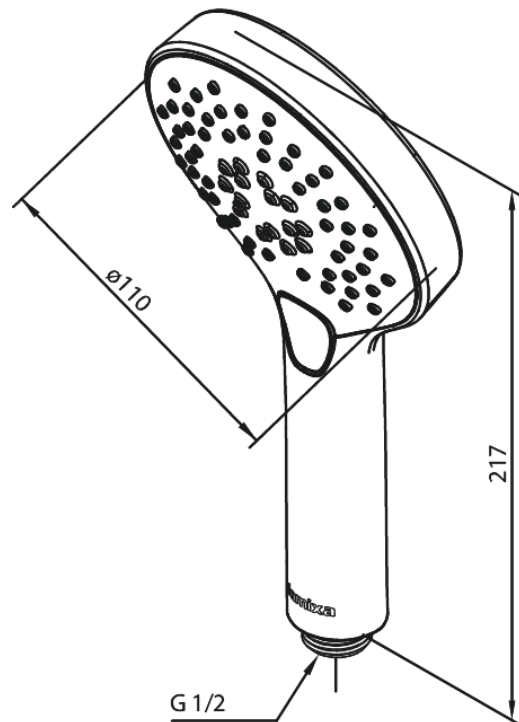

Silhouet

Handdouche

Art.nr. 766867700
Uitvoeringen: Messing PVD
Series: Silhouet

EAN 5708516824541

Kenmerken:

WATERVERBRUIK max.9 l/min
3 sproeistanden

Technische functies

FM Mattsson Nederland BV
Bosuil 10, 3931 GG Woudenberg