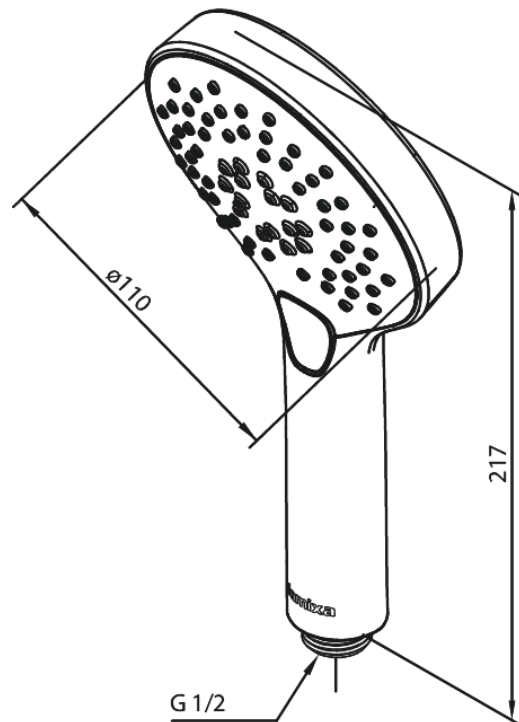

Technische functies

FM Mattsson Nederland BV
Bosuil 10, 3931 GG Woudenberg

085 - 401 87 80 info@damixa.nl

Bezoek voor meer informatie <https://damixa.nl>

damixa