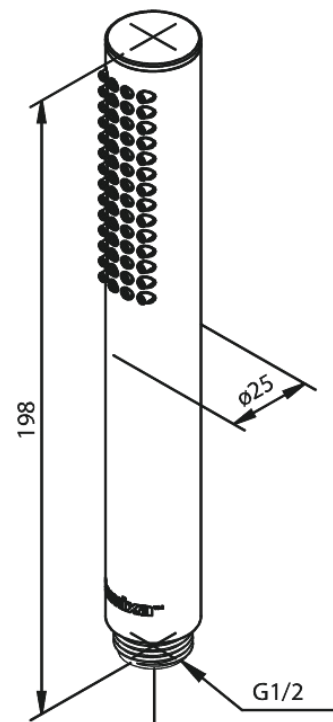

Silhouet Tube

Art.nr. 766644600
Uitvoeringen: Staal PVD
Series: Silhouet

EAN 5708516825715

Kenmerken:

Rub-Clean

Technische functies

FM Mattsson Nederland BV
Bosuil 10, 3931 GG Woudenberg

085 - 401 87 80 info@damixa.nl

Bezoek voor meer informatie <https://damixa.nl>

damixa