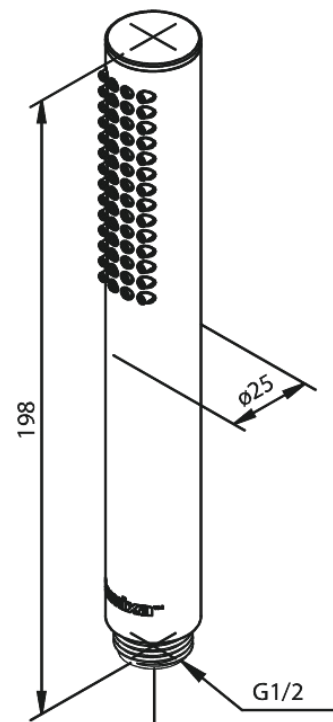

Silhouet Tube

Art.nr. 766646100
Uitvoeringen: Mat zwart
Series: Silhouet

EAN 5708516825708

Kenmerken:

Rub-Clean

Technische functies

FM Mattsson Nederland BV
Bosuil 10, 3931 GG Woudenberg

085 - 401 87 80 info@damixa.nl