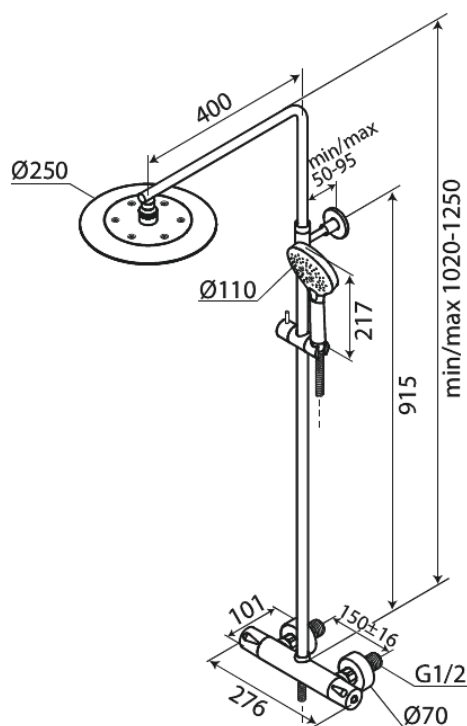

Technische functies

FM Mattsson Nederland BV
Bosuil 10, 3931 GG Woudenberg

085 - 401 87 80 info@damixa.nl

Bezoek voor meer informatie <https://damixa.nl>

damixa