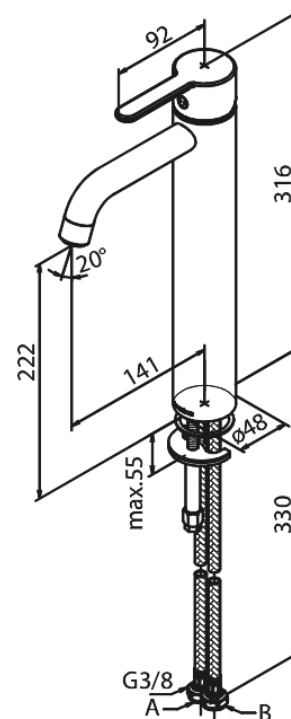

# Wastafelmengkraan - large

Art.nr. 740134600  
Uitvoeringen: Staal PVD  
Series: Silhouet

EAN 5708516824800

## Kenmerken:

1 hendel  
Keramisch binnenwerk  
Koude start  
Rub-Clean  
Eco-Save waterbesparing  
6 ltr. p/min. perlator