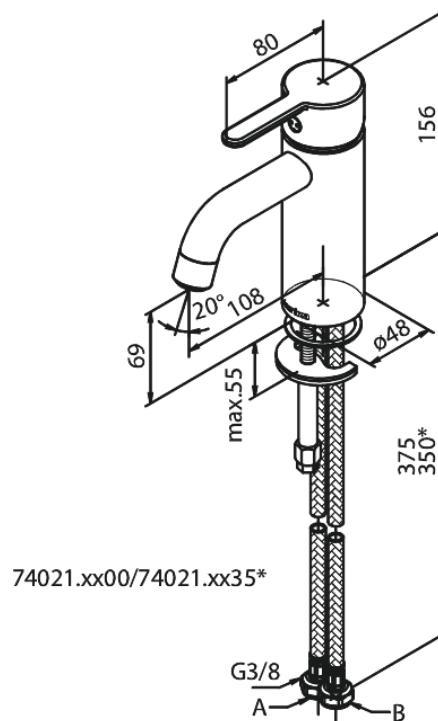

Technische functies

FM Mattsson Nederland BV
Bosuil 10, 3931 GG Woudenberg

085 - 401 87 80 info@damixa.nl

Bezoek voor meer informatie <https://damixa.nl>

damixa