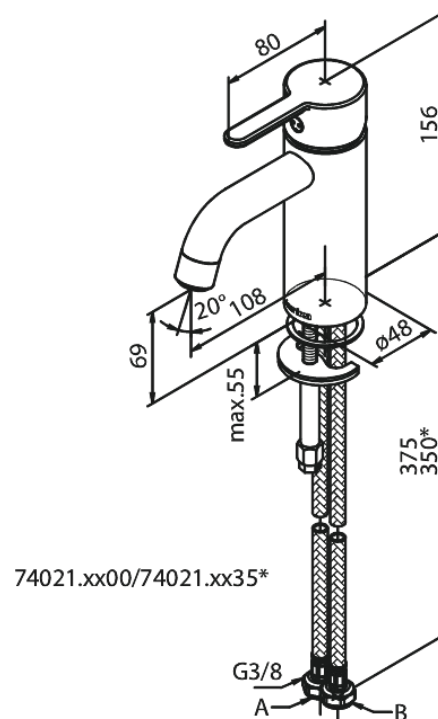

Technische functies

FM Mattsson Nederland BV
Bosuil 10, 3931 GG Woudenberg

085 - 401 87 80 info@damixa.nl

Bezoek voor meer informatie <https://damixa.nl>

damixa