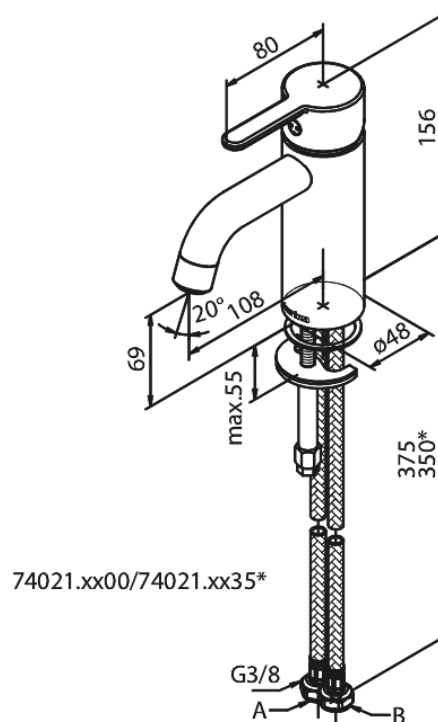

Technische functies

FM Mattsson Nederland BV
Bosuil 10, 3931 GG Woudenberg

085 - 401 87 80 info@damixa.nl

Bezoek voor meer informatie <https://damixa.nl>

damixa