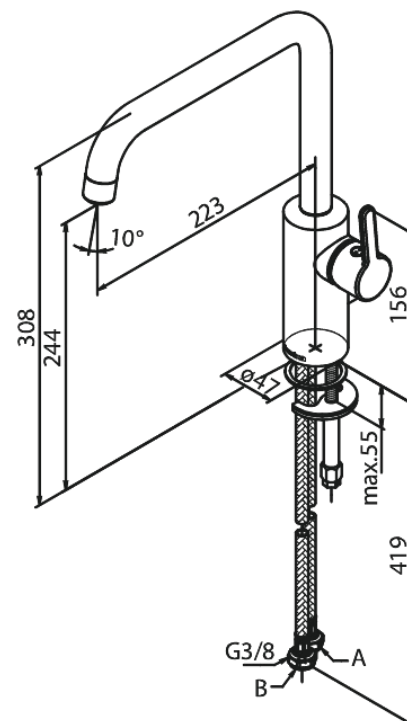

Silhouet

Keukenmengkraan

Art.nr. 740867700
Uitvoeringen: Messing PVD
Series: Silhouet

EAN 5708516824473

Kenmerken:

Draaibereik 120°
Keramisch binnenwerk
Koude start
Rub-Clean
8 ltr. p/min. perlator

Technische functies