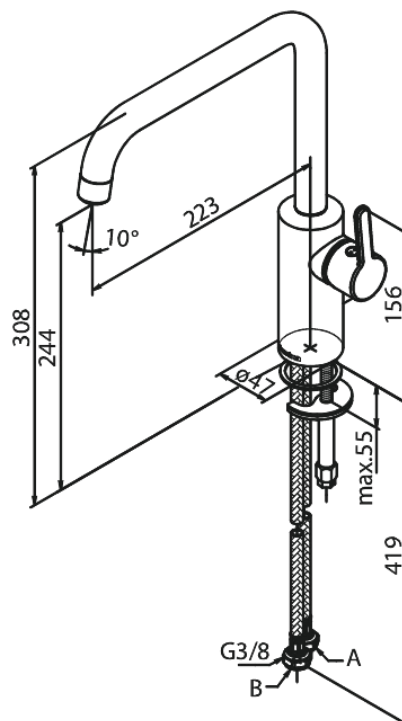

Silhouet

Keukenmengkraan

Art.nr. 740866100
Uitvoeringen: Mat zwart
Series: Silhouet

EAN 5708516824893

Kenmerken:

Draaibereik 120°
Keramisch binnenwerk
Koude start
Rub-Clean
8 ltr. p/min. perlator

Technische functies