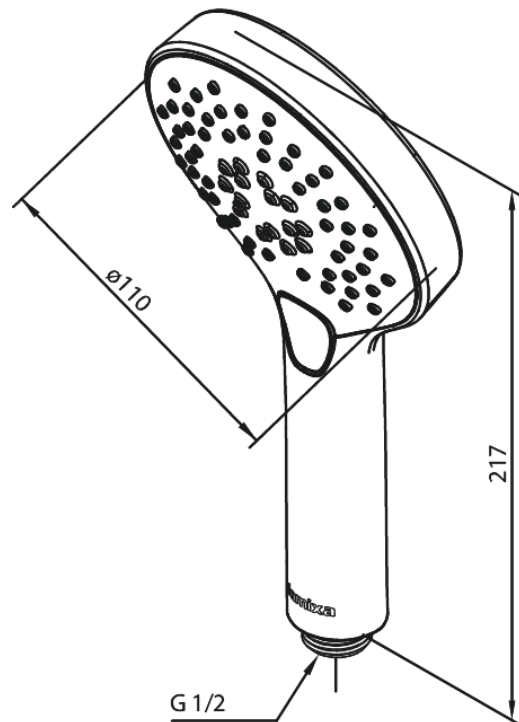

Silhouet

Handdouche

Art.nr. 766860000
Uitvoeringen: Chroom
Series: Silhouet

EAN 5708516824169

Kenmerken:

Waterverbruik max.9 l/min
3 sproeistanden

Technische functies

FM Mattsson Nederland BV
Bosuil 10, 3931 GG Woudenberg

085 - 401 87 80 info@damixa.nl

Bezoek voor meer informatie <https://damixa.nl>

damixa