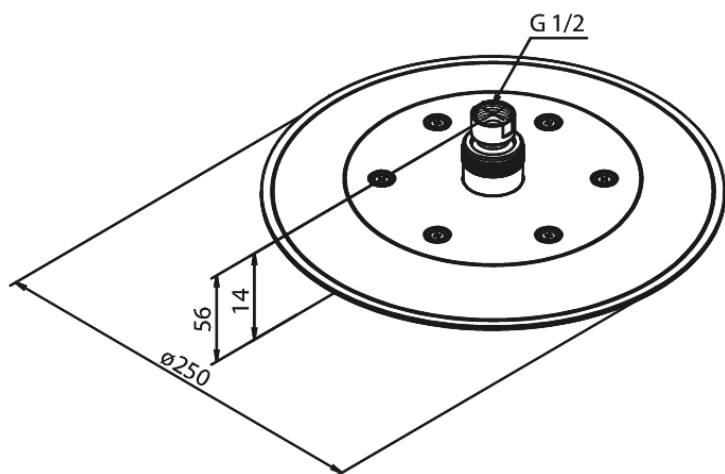

Silhouet

Hoofddouche

Art.nr. 766840000
Uitvoeringen: Chroom
Series: Silhouet

EAN 5708516824176

Kenmerken:

WATERVERBRUIK max.9 l/min
Ø250mm

Technische functies

FM Mattsson Nederland BV
Bosuil 10, 3931 GG Woudenberg