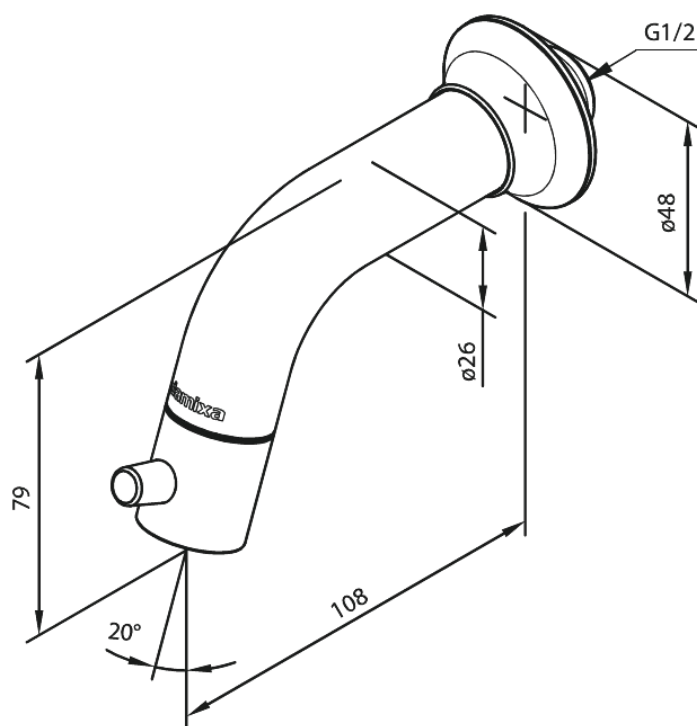

Sky

Fonteinkraan

Art.nr. 481160000
Uitvoeringen: Chroom
Series: Sky

EAN 5708516823155

FM Mattsson Nederland BV
Bosuil 10, 3931 GG Woudenberg

085 - 401 87 80 info@damixa.nl

Bezoek voor meer informatie <https://damixa.nl>