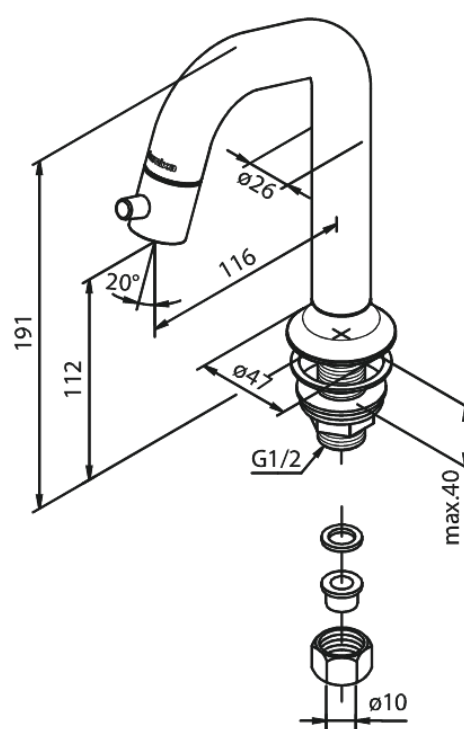

Sky

Fonteinkraan

Art.nr. 480170000
Uitvoeringen: Chroom
Series: Sky

EAN 5708516823162

FM Mattsson Nederland BV
Bosuil 10, 3931 GG Woudenberg

085 - 401 87 80 info@damixa.nl

Bezoek voor meer informatie <https://damixa.nl>