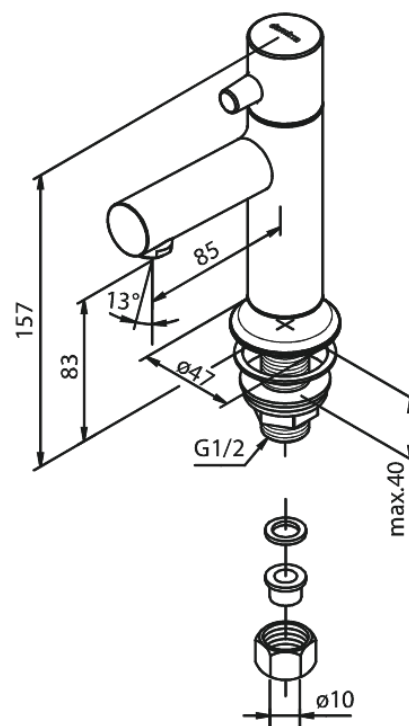

# Fonteinkraan

**Art.nr.** 488300000  
**Uitvoeringen:** Chroom  
**Series:** Sky

**EAN** 5708516823148

FM Mattsson Nederland BV  
Bosuil 10, 3931 GG Woudenberg

085 - 401 87 80 [info@damixa.nl](mailto:info@damixa.nl)