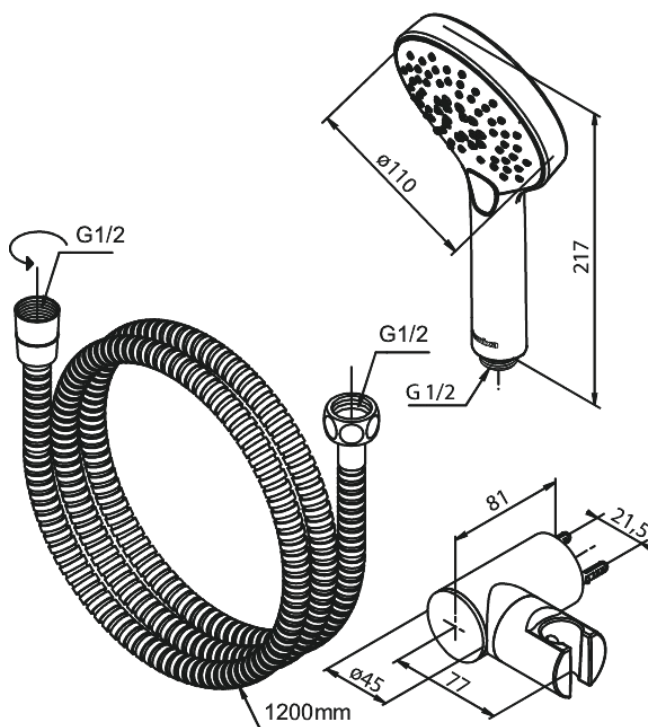

Silhouet

Badset

Art.nr. 766874300
Uitvoeringen: Chroom
Series: Silhouet

EAN 5708516839170

Kenmerken:

Waterverbruik max.9 l/min
1250 mm Easyflex Zilverkleurige doucheslang
3 sproeistanden

Technische functies

FM Mattsson Nederland BV
Bosuil 10, 3931 GG Woudenberg

085 - 401 87 80 info@damixa.nl

Bezoek voor meer informatie <https://damixa.nl>

damixa