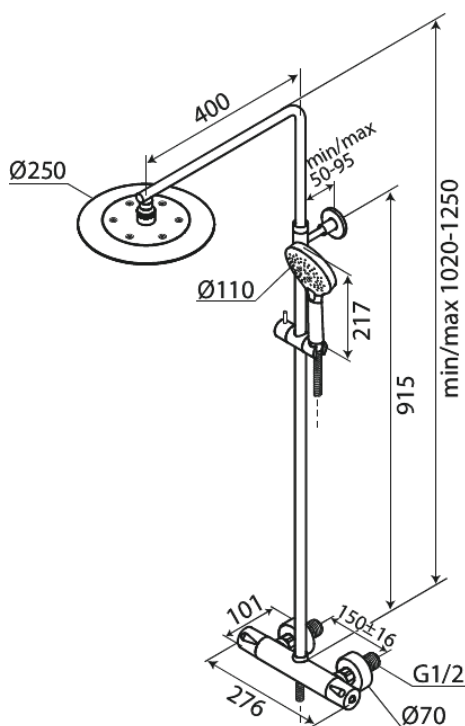

Technische functies

FM Mattsson Nederland BV
Bosuil 10, 3931 GG Woudenberg

085 - 401 87 80 info@damixa.nl

Bezoek voor meer informatie <https://damixa.nl>

damixa