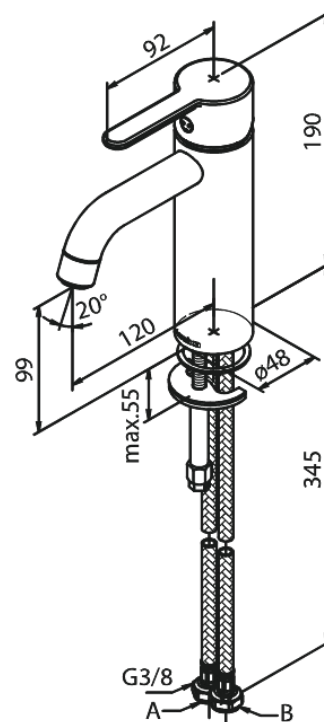

FM Mattsson Nederland BV
Bosuil 10, 3931 GG Woudenberg

085 - 401 87 80 info@damixa.nl

Bezoek voor meer informatie <https://damixa.nl>

damixa